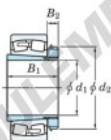

Roulement à rotules sur rouleaux 22352RK-H2352-JTEKT - 22352RK-H2352-JTEKT

<https://www.123roulement.ch/roulement-palier/roulement-rouleaux/rotules/22352rk-h2352-jtekt>

Boundary dimensions

Bearing No.	Boundary dimensions (mm)				Basic load ratings (kN)		Limiting speeds (min ⁻¹)	
	d1	D	B	(mm)	Cr	Cor	Grease lub.	Oil lub.
22352RK-H2352	240	540	165	6	3540	4380	590	790

CARACTÉRISTIQUES PRODUIT

Marque	JTEKT
N° Ean13	3616060791757
Diam. intérieur	240 mm
Diam. extérieur	540 mm
Epaisseur	165 mm
Vitesse limite	650 rpm
Charge dynamique	3540 kN
Charge statique	4380 kN
Conditionnement	1