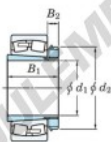

Roulement à rotules sur rouleaux 23056RHAK-H3056-JTEKT - 23056RHAK-H3056-JTEKT

<https://www.123roulement.ch/roulement-palier/roulement-rouleaux/rotules/23056rhak-h3056-jtekt>

Boundary dimensions

Bearing No.	Boundary dimensions (mm)				Basic load ratings (kN)		Limiting speeds (min. 1)	
	d1	D	B	α (mm)	Cr	C0r	Grease lub.	Oil lub.
23056RHAK-H3056	260	420	106	4	1940	2950	700	940

CARACTÉRISTIQUES PRODUIT

Marque	JTEKT
N° Ean13	3616060791795
Diam. intérieur	260 mm
Diam. extérieur	420 mm
Epaisseur	106 mm
Vitesse limite	700 rpm
Charge dynamique	1940 kN
Charge statique	2950 kN
Conditionnement	1