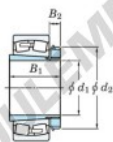

Roulement à rotules sur rouleaux 23156RHAK-H3156-JTEKT - 23156RHAK-H3156-JTEKT

<https://www.123roulement.ch/roulement-palier/roulement-rouleaux/rotules/23156rhak-h3156-jtekt>

Boundary dimensions

Bearing No.	Boundary dimensions (mm)				Basic load ratings (kN)		Limiting speeds (min ⁻¹)	
	d ₁	D	B	r (mm)	C _r	C _{0r}	Grease lub.	Oil lub.
23156RHAK-H3156	260	460	146	5	2940	4290	650	870

CARACTÉRISTIQUES PRODUIT

Marque	JTEKT
N° Ean13	3616060791818
Diam. intérieur	260 mm
Diam. extérieur	460 mm
Epaisseur	146 mm
Vitesse limite	650 rpm
Charge dynamique	2940 kN
Charge statique	4290 kN
Conditionnement	1