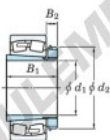

Roulement à rotules sur rouleaux 22256RK-H3156-JTEKT - 22256RK-H3156-JTEKT

<https://www.123roulement.ch/roulement-palier/roulement-rouleaux/rotules/22256rk-h3156-jtekt>

Boundary dimensions

Bearing No.	Boundary dimensions (mm)				Basic load ratings (kN)		Limiting speeds (min ⁻¹)	
	d1	D	B	r (mm)	Cr	Cor	Grease lub.	Oil lub.
22256RK-H3156	260	450	148	5	2340	4200	650	870

CARACTÉRISTIQUES PRODUIT

Marque	JTEKT
N° Ean13	3616060791825
Diam. intérieur	260 mm
Diam. extérieur	500 mm
Epaisseur	130 mm
Vitesse limite	610 rpm
Charge dynamique	2640 kN
Charge statique	3380 kN
Conditionnement	1