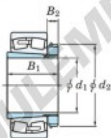

Roulement à rotules sur rouleaux 22256RHAK-H3156-JTEKT - 22256RHAK-H3156-JTEKT

<https://www.123roulement.ch/roulement-palier/roulement-rouleaux/rotules/22256rhak-h3156-jtekt>

Boundary dimensions

Bearing No.	Boundary dimensions (mm)				Basic load ratings (kN)		Limiting speeds (min ⁻¹)	
	d1	d2	B	B2	Cr	C0r	Grease lub.	Oil lub.
22256RHAK-H3156	260	500	130	5	2900	3670	610	810

CARACTÉRISTIQUES PRODUIT

Marque	JTEKT
N° Ean13	3616060791832
Diam. intérieur	260 mm
Diam. extérieur	500 mm
Epaisseur	130 mm
Vitesse limite	610 rpm
Charge dynamique	2900 kN
Charge statique	3670 kN
Conditionnement	1