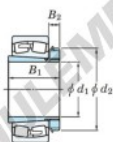

Roulement à rotules sur rouleaux 23256RK-H2356-JTEKT - 23256RK-H2356-JTEKT

<https://www.123roulement.ch/roulement-palier/roulement-rouleaux/rotules/23256rk-h2356-jtekt>

Boundary dimensions

Bearing No.	Boundary dimensions (mm)				Basic load ratings (kN)		Limiting speeds (min ⁻¹)	
	d1	D	B	r (max)	Cr	Cor	Grease lub.	Oil lub.
23256RK-H2356	260	500	176	5	3370	4910	610	820

CARACTÉRISTIQUES PRODUIT

Marque	JTEKT
N° Ean13	3616060791849
Diam. intérieur	260 mm
Diam. intérieur	10.236" inch
Diam. extérieur	500 mm
Diam. extérieur	19.685" inch
Epaisseur	176 mm
Epaisseur	6.929" inch
Vitesse limite	610 rpm
Charge dynamique	3370 kN
Charge statique	4910 kN
Conditionnement	1