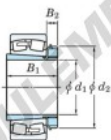

Roulement à rotules sur rouleaux 23060RK-H3060-JTEKT - 23060RK-H3060-JTEKT

<https://www.123roulement.ch/roulement-palier/roulement-rouleaux/rotules/23060rk-h3060-jtekt>

Boundary dimensions

CARACTÉRISTIQUES PRODUIT

Marque	JTEKT
N° Ean13	3616060791924
Diam. intérieur	280 mm
Diam. extérieur	460 mm
Epaisseur	118 mm
Vitesse limite	630 rpm
Charge dynamique	2190 kN
Charge statique	3480 kN
Conditionnement	1

contact@123roulement.ch

+33 359 36 04 90

CRT4 de Lesquin 60 Rue Du Haut De Sainghin 59273 Fretin FRANCE