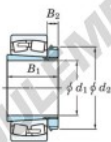

Roulement à rotules sur rouleaux 23060RHAK-H3060-JTEKT - 23060RHAK-H3060-JTEKT

<https://www.123roulement.ch/roulement-palier/roulement-rouleaux/rotules/23060rhak-h3060-jtekt>

Boundary dimensions

Bearing No.	Boundary dimensions (mm)				Basic load ratings (kN)		Limiting speeds (min ⁻¹)	
	d ₁	D	B	b	C _r	C _{0r}	Grease lub.	Oil lub.
23060RHAK-H3060	280	460	118	4	2370	3700	630	840

CARACTÉRISTIQUES PRODUIT

Marque	JTEKT
N° Ean13	3616060791931
Diam. intérieur	280 mm
Diam. intérieur	11.024" inch
Diam. extérieur	460 mm
Diam. extérieur	18.11" inch
Epaisseur	118 mm
Epaisseur	4.646" inch
Vitesse limite	630 rpm
Charge dynamique	2370 kN
Charge statique	3700 kN
Conditionnement	1