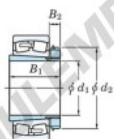

## Roulement à rotules sur rouleaux 23160RKK-H3160-JTEKT - 23160RKK-H3160-JTEKT

<https://www.123roulement.ch/roulement-palier/roulement-rouleaux/rotules/23160rkk-h3160-jtekt>

Boundary dimensions

Bearing No.	Boundary dimensions (mm)				Basic load ratings (kN)		Limiting speeds (min <sup>-1</sup> )	
	d <sub>1</sub>	D	B	r (mm)	C <sub>r</sub>	C <sub>0r</sub>	Grease lub.	Oil lub.
23160RKK-H3160	280	500	160	5	3450	5030	590	790

### CARACTÉRISTIQUES PRODUIT

Marque	JTEKT
N° Ean13	3616060791955
Diam. intérieur	280 mm
Diam. extérieur	500 mm
Epaisseur	160 mm
Vitesse limite	590 rpm
Charge dynamique	3450 kN
Charge statique	5030 kN
Conditionnement	1