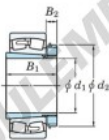

Roulement à rotules sur rouleaux 23964RK-H3964-JTEKT - 23964RK-H3964-JTEKT

<https://www.123roulement.ch/roulement-palier/roulement-rouleaux/rotules/23964rk-h3964-jtekt>

Boundary dimensions

CARACTÉRISTIQUES PRODUIT

Marque	JTEKT
N° Ean13	3616060792006
Diam. intérieur	300 mm
Diam. extérieur	440 mm
Epaisseur	90 mm
Vitesse limite	630 rpm
Poids	840 g
Charge dynamique	1670 kN
Charge statique	2870 kN
Conditionnement	1

contact@123roulement.ch

+33 359 36 04 90

CRT4 de Lesquin 60 Rue Du Haut De Sainghin 59273 Fretin FRANCE