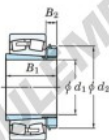

Roulement à rotules sur rouleaux 22264RK-H3164-JTEKT - 22264RK-H3164-JTEKT

<https://www.123roulement.ch/roulement-palier/roulement-rouleaux/rotules/22264rk-h3164-jtekt>

Boundary dimensions

Bearing No.	Boundary dimensions (mm)				Basic load ratings (kN)		Limiting speeds (min ⁻¹)	
	d1	D	B	r (mm)	C _r	C _{0r}	Grease lub.	Oil lub.
22264RK-H3164	300	580	150	5	3420	4540	490	660

CARACTÉRISTIQUES PRODUIT

Marque	JTEKT
N° Ean13	3616060792075
Diam. intérieur	300 mm
Diam. extérieur	580 mm
Epaisseur	150 mm
Vitesse limite	3420 rpm
Charge dynamique	3420 kN
Charge statique	4540 kN
Conditionnement	1