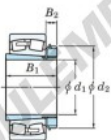

Roulement à rotules sur rouleaux 22264RK-H3164-JTEKT - 22264RK-H3164-JTEKT

<https://www.123roulement.ch/roulement-palier/roulement-rouleaux/rotules/22264rk-h3164-jtekt>

Boundary dimensions

Bearing No.	Boundary dimensions (mm)				Basic load ratings (kN)		Limiting speeds (min ⁻¹)	
	d1	D	B	r (mm)	C0	C0r	Grease lub.	Oil lub.
22264RK-H3164	300	580	150	5	3420	4540	490	660

CARACTÉRISTIQUES PRODUIT

Marque	JTEKT
N° Ean13	3616060792075
Diam. intérieur	300 mm
Diam. extérieur	580 mm
Epaisseur	150 mm
Vitesse limite	3420 rpm
Charge dynamique	3420 kN
Charge statique	4540 kN
Conditionnement	1