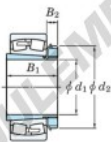

Roulement à rotules sur rouleaux 23264RK-H3264-JTEKT - 23264RK-H3264-JTEKT

<https://www.123roulement.ch/roulement-palier/roulement-rouleaux/rotules/23264rk-h3264-jtekt>

Boundary dimensions

| Bearing No. | Boundary dimensions (mm) | | | r (mm) | Basic load ratings (kN) | | Limiting speeds (min ⁻¹) | |
|---------------|--------------------------|-----|-----|--------|-------------------------|-----------------|--------------------------------------|----------|
| | d ₁ | D | B | | C ₀ | C _{0r} | Grease lub. | Oil lub. |
| 23264RK-H3264 | 300 | 580 | 208 | 5 | 4550 | 6550 | 500 | 670 |

CARACTÉRISTIQUES PRODUIT

| | |
|------------------|---------------|
| Marque | JTEKT |
| N° Ean13 | 3616060792082 |
| Diam. intérieur | 300 mm |
| Diam. extérieur | 580 mm |
| Epaisseur | 208 mm |
| Vitesse limite | 500 rpm |
| Charge dynamique | 4550 kN |
| Charge statique | 6550 kN |
| Conditionnement | 1 |