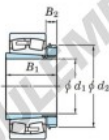

Roulement à rotules sur rouleaux 23068RK-H3068-JTEKT - 23068RK-H3068-JTEKT

<https://www.123roulement.ch/roulement-palier/roulement-rouleaux/rotules/23068rk-h3068-jtekt>

Boundary dimensions

Bearing No.	Boundary dimensions (mm)				Basic load ratings (kN)		Limiting speeds (min ⁻¹)	
	d1	D	B	r (mm)	Cr	C0r	Grease lub.	Oil lub.
23068RK-H3068	320	520	133	5	2670	4330	530	710

CARACTÉRISTIQUES PRODUIT

Marque	JTEKT
N° Ean13	3616060792129
Diam. intérieur	320 mm
Diam. extérieur	520 mm
Epaisseur	133 mm
Vitesse limite	530 rpm
Charge dynamique	2670 kN
Charge statique	4330 kN
Conditionnement	1