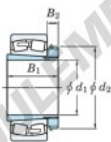

Roulement à rotules sur rouleaux 23168RHAK-H3168-JTEKT - 23168RHAK-H3168-JTEKT

<https://www.123roulement.ch/roulement-palier/roulement-rouleaux/rotules/23168rhak-h3168-jtekt>

Boundary dimensions

Bearing No.	Boundary dimensions (mm)				Basic load ratings (kN)		Limiting speeds (min ⁻¹)	
	d1	D	B	B2 (mm)	C0	C0*	Grease lub.	Oil lub.
23168RHAK-H3168	320	580	190	5	4620	6720	480	640

CARACTÉRISTIQUES PRODUIT

Marque	JTEKT
N° Ean13	3616060792150
Diam. intérieur	320 mm
Diam. extérieur	580 mm
Epaisseur	190 mm
Vitesse limite	480 rpm
Charge dynamique	4620 kN
Charge statique	6720 kN
Conditionnement	1