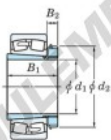

Roulement à rotules sur rouleaux 23172RK-H3172-JTEKT - 23172RK-H3172-JTEKT

<https://www.123roulement.ch/roulement-palier/roulement-rouleaux/rotules/23172rk-h3172-jtekt>

Boundary dimensions

Bearing No.	Boundary dimensions (mm)				Basic load ratings (kN)		Limiting speeds (min ⁻¹)	
	d1	D	B	r (mm)	C _r	C _{0r}	Grease lub.	Oil lub.
23072RHAK-H3072	340	540	134	5	3040	4770	500	660

CARACTÉRISTIQUES PRODUIT

Marque	JTEKT
N° Ean13	3616060792242
Diam. intérieur	340 mm
Diam. intérieur	13.386" inch
Diam. extérieur	600 mm
Diam. extérieur	23.622" inch
Epaisseur	192 mm
Epaisseur	7.559" inch
Vitesse limite	440 rpm
Charge dynamique	4740 kN
Charge statique	7040 kN
Conditionnement	1