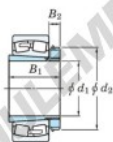

Roulement à rotules sur rouleaux 23076RHAK-H3076-JTEKT - 23076RHAK-H3076-JTEKT

<https://www.123roulement.ch/roulement-palier/roulement-rouleaux/rotules/23076rhak-h3076-jtekt>

Boundary dimensions

CARACTÉRISTIQUES PRODUIT

Marque	JTEKT
N° Ean13	3616060792327
Diam. intérieur	360 mm
Diam. extérieur	560 mm
Epaisseur	135 mm
Vitesse limite	460 rpm
Charge dynamique	3160 kN
Charge statique	5080 kN
Conditionnement	1

contact@123roulement.ch

+33 359 36 04 90

CRT4 de Lesquin 60 Rue Du Haut De Sainghin 59273 Fretin FRANCE