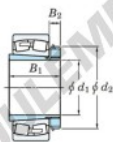

## Roulement à rotules sur rouleaux 23276RHAK-H3276-JTEKT - 23276RHAK-H3276-JTEKT

<https://www.123roulement.ch/roulement-palier/roulement-rouleaux/rotules/23276rhak-h3276-jtekt>

Boundary dimensions

Bearing No.	Boundary dimensions (mm)				Basic load ratings (kN)		Limiting speeds (min <sup>-1</sup> )	
	d <sub>1</sub>	D	B	r (mm)	C <sub>r</sub>	C <sub>10</sub>	Grease lub.	Oil lub.
23276RHAK-H3276	360	680	240	6	6660	9760	380	510

### CARACTÉRISTIQUES PRODUIT

Marque	JTEKT
N° Ean13	3616060792372
Diam. intérieur	360 mm
Diam. extérieur	680 mm
Epaisseur	240 mm
Vitesse limite	380 rpm
Charge dynamique	6660 kN
Charge statique	9760 kN
Conditionnement	1