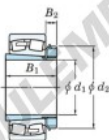

Roulement à rotules sur rouleaux 23180RK-H3180-JTEKT - 23180RK-H3180-JTEKT

<https://www.123roulement.ch/roulement-palier/roulement-rouleaux/rotules/23180rk-h3180-jtekt>

Boundary dimensions

Bearing No.	Boundary dimensions (mm)				Basic load ratings (kN)		Limiting speeds (min ⁻¹)	
	d ₁	D	B	r (mm)	C _r	C _{0r}	Greas. lub.	Oil lub.
23180RK-H3180	380	650	200	6	4730	7780	390	520

CARACTÉRISTIQUES PRODUIT

Marque	JTEKT
N° Ean13	3616060792419
Diam. intérieur	380 mm
Diam. extérieur	650 mm
Epaisseur	200 mm
Vitesse limite	390 rpm
Charge dynamique	4730 kN
Charge statique	7780 kN
Conditionnement	1