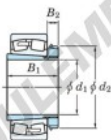

Roulement à rotules sur rouleaux 23280RHAK-H3280-JTEKT - 23280RHAK-H3280-JTEKT

<https://www.123roulement.ch/roulement-palier/roulement-rouleaux/rotules/23280rhak-h3280-jtekt>

Boundary dimensions

Bearing No.	Boundary dimensions (mm)				Basic load ratings (kN)		Limiting speeds (min⁻¹)	
	d₁	D	B	b	C_r	C₀	Grease lub.	Oil lub.
23280RHAK-H3280	380	720	256	6	7320	10600	350	460

CARACTÉRISTIQUES PRODUIT

Marque	JTEKT
N° Ean13	3616060792440
Diam. intérieur	380 mm
Diam. extérieur	720 mm
Epaisseur	256 mm
Vitesse limite	350 rpm
Charge dynamique	7320 kN
Charge statique	10600 kN
Conditionnement	1

contact@123roulement.ch

+33 359 36 04 90

CRT4 de Lesquin 60 Rue Du Haut De Sainghin 59273 Fretin FRANCE