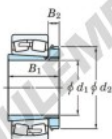

Roulement à rotules sur rouleaux 23088RHAK-H3088-JTEKT - 23088RHAK-H3088-JTEKT

<https://www.123roulement.ch/roulement-palier/roulement-rouleaux/rotules/23088rhak-h3088-jtekt>

Boundary dimensions

CARACTÉRISTIQUES PRODUIT

Marque	JTEKT
N° Ean13	3616060792556
Diam. intérieur	410 mm
Diam. extérieur	650 mm
Epaisseur	157 mm
Vitesse limite	370 rpm
Charge dynamique	230 kN
Charge statique	6910 kN
Conditionnement	1

contact@123roulement.ch

+33 359 36 04 90

CRT4 de Lesquin 60 Rue Du Haut De Sainghin 59273 Fretin FRANCE