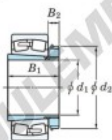

## Roulement à rotules sur rouleaux 23188RK-H3188-JTEKT - 23188RK-H3188-JTEKT

<https://www.123roulement.ch/roulement-palier/roulement-rouleaux/rotules/23188rk-h3188-jtekt>

Boundary dimensions

Bearing No.	Boundary dimensions (mm)				Basic load ratings (kN)		Limiting speeds (min <sup>-1</sup> )	
	d	D	B	b (mm)	C <sub>r</sub>	C <sub>0P</sub>	Grease lub.	Oil lub.
23188RK-H3188	410	720	226	6	5800	9600	330	440

### CARACTÉRISTIQUES PRODUIT

Marque	JTEKT
N° Ean13	3616060792563
Diam. intérieur	410 mm
Diam. extérieur	720 mm
Epaisseur	226 mm
Vitesse limite	330 rpm
Charge dynamique	5800 kN
Charge statique	9600 kN
Conditionnement	1