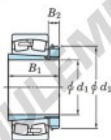

Roulement à rotules sur rouleaux 23192RK-H3192-JTEKT - 23192RK-H3192-JTEKT

<https://www.123roulement.ch/roulement-palier/roulement-rouleaux/rotules/23192rk-h3192-jtekt>

Boundary dimensions

| Bearing No. | d1 | Boundary dimensions (mm) | | r (mm) | Basic load ratings (kN) | | Limiting speeds (min. 1) | |
|---------------|-----|--------------------------|-----|--------|-------------------------|-------|--------------------------|----------|
| | | B | B1 | | C0 | C0r | Grease lub. | Oil lub. |
| 23192RK-H3192 | 430 | 760 | 240 | 7.5 | 6510 | 10800 | 310 | 410 |

CARACTÉRISTIQUES PRODUIT

| | |
|------------------|---------------|
| Marque | JTEKT |
| N° Ean13 | 3616060792648 |
| Diam. intérieur | 430 mm |
| Diam. extérieur | 760 mm |
| Epaisseur | 240 mm |
| Vitesse limite | 310 rpm |
| Charge dynamique | 6510 kN |
| Charge statique | 10800 kN |
| Conditionnement | 1 |