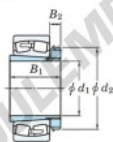

Roulement à rotules sur rouleaux 23292RK-H3292-JTEKT - 23292RK-H3292-JTEKT

<https://www.123roulement.ch/roulement-palier/roulement-rouleaux/rotules/23292rk-h3292-jtekt>

Boundary dimensions

Bearing No.	Boundary dimensions (mm)				Basic load ratings (kN)		Limiting speeds (min ⁻¹)	
	d ₁	d ₂	B	r (mm)	C _r	C _{0r}	Gross lub.	Oil lub.
23292RK-H3292	430	830	296	7.5	9520	13700	270	370

CARACTÉRISTIQUES PRODUIT

Marque	JTEKT
N° Ean13	3616060792662
Diam. intérieur	430 mm
Diam. extérieur	830 mm
Epaisseur	296 mm
Vitesse limite	270 rpm
Charge dynamique	9520 kN
Charge statique	13700 kN
Conditionnement	1