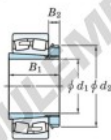

## Roulement à rotules sur rouleaux 23996RHAK-H3996-JTEKT - 23996RHAK-H3996-JTEKT

<https://www.123roulement.ch/roulement-palier/roulement-rouleaux/rotules/23996rhak-h3996-jtekt>

Boundary dimensions

Bearing No.	Boundary dimensions (mm)				Basic load ratings (kN)		Limiting speeds (min <sup>-1</sup> )	
	d <sub>1</sub>	D	B	rimed	C <sub>r</sub>	C <sub>0r</sub>	Grease lub.	Oil lub.
23996RHAK-H3996	450	650	128	5	3290	6130	350	460

### CARACTÉRISTIQUES PRODUIT

Marque	JTEKT
N° Ean13	3616060792686
Diam. intérieur	450 mm
Diam. extérieur	650 mm
Epaisseur	128 mm
Vitesse limite	350 rpm
Charge dynamique	3290 kN
Charge statique	6130 kN
Conditionnement	1