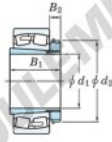

Roulement à rotules sur rouleaux 23996RK-H3996-JTEKT - 23996RK-H3996-JTEKT

<https://www.123roulement.ch/roulement-palier/roulement-rouleaux/rotules/23996rk-h3996-jtekt>

Boundary dimensions

Bearing No.	Boundary dimensions (mm)				Basic load ratings (kN)		Limiting speeds (min ⁻¹)	
	d1	D	B	rim	C _r	C _{0r}	Grease lub.	Oil lub.
23996RK-H3996	450	650	128	5	3290	6130	350	460

CARACTÉRISTIQUES PRODUIT

Marque	JTEKT
N° Ean13	3616060792709
Diam. intérieur	450 mm
Diam. extérieur	650 mm
Epaisseur	128 mm
Vitesse limite	350 rpm
Charge dynamique	3290 kN
Charge statique	6130 kN
Conditionnement	1