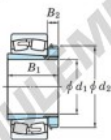

Roulement à rotules sur rouleaux 23296RK-H3296-JTEKT - 23296RK-H3296-JTEKT

<https://www.123roulement.ch/roulement-palier/roulement-rouleaux/rotules/23296rk-h3296-jtekt>

Boundary dimensions

Bearing No.	Boundary dimensions (mm)				Basic load ratings (kN)		Limiting speeds (min ⁻¹)	
	d1	D	B	r (mm)	Cr	Cor	Grease lub.	Oil lub.
23296RK-H3296	450	870	310	7.5	10500	15100	250	340

CARACTÉRISTIQUES PRODUIT

Marque	JTEKT
N° Ean13	3616060792754
Diam. intérieur	450 mm
Diam. extérieur	870 mm
Epaisseur	310 mm
Vitesse limite	250 rpm
Charge dynamique	10500 kN
Charge statique	15100 kN
Conditionnement	1