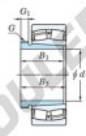

Roulement à rotules sur rouleaux 22310RZK-AHX2310-JTEKT - 22310RZK-AHX2310-JTEKT

<https://www.123roulement.ch/roulement-palier/roulement-rouleaux/rotules/22310rzk-ahx2310-jtekt>

Boundary dimensions

CARACTÉRISTIQUES PRODUIT

Marque	JTEKT
N° Ean13	3616060792921
Diam. intérieur	45 mm
Diam. extérieur	110 mm
Epaisseur	40 mm
Vitesse limite	4500 rpm
Charge dynamique	255 kN
Charge statique	237 kN
Conditionnement	1

contact@123roulement.ch

+33 359 36 04 90

CRT4 de Lesquin 60 Rue Du Haut De Sainghin 59273 Fretin FRANCE