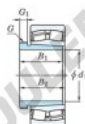

Roulement à rotules sur rouleaux 21312RZK-AHX312-JTEKT - 21312RZK-AHX312-JTEKT

<https://www.123roulement.ch/roulement-palier/roulement-rouleaux/rotules/21312rzk-ahx312-jtekt>

Boundary dimensions

CARACTÉRISTIQUES PRODUIT

Marque	JTEKT
N° Ean13	3616060792976
Diam. intérieur	55 mm
Diam. extérieur	130 mm
Epaisseur	31 mm
Vitesse limite	3900 rpm
Charge dynamique	210 kN
Charge statique	193 kN
Conditionnement	1

contact@123roulement.ch

+33 359 36 04 90

CRT4 de Lesquin 60 Rue Du Haut De Sainghin 59273 Fretin FRANCE