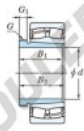

Roulement à rotules sur rouleaux 21316RZK-AH316-JTEKT - 21316RZK-AH316-JTEKT

<https://www.123roulement.ch/roulement-palier/roulement-rouleaux/rotules/21316rzk-ah316-jtekt>

Boundary dimensions

CARACTÉRISTIQUES PRODUIT

Marque	JTEKT
N° Ean13	3616060793096
Diam. intérieur	75 mm
Diam. intérieur	2.953" inch
Diam. extérieur	170 mm
Diam. extérieur	6.693" inch
Epaisseur	39 mm
Epaisseur	1.535" inch
Vitesse limite	2900 rpm
Charge dynamique	344 kN
Charge statique	339 kN
Conditionnement	1

contact@123roulement.ch

+33 359 36 04 90

CRT4 de Lesquin 60 Rue Du Haut De Sainghin 59273 Fretin FRANCE