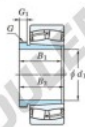

Roulement à rotules sur rouleaux

24026RZK30-AH24026-JTEKT - 24026RZK30-AH24026-JTEKT

<https://www.123roulement.ch/roulement-palier/roulement-rouleaux/rotules/24026rzk30-ah24026-jtekt>

Boundary dimensions

CARACTÉRISTIQUES PRODUIT

Marque	JTEKT
N° Ean13	3616060793393
Diam. intérieur	125 mm
Diam. extérieur	200 mm
Epaisseur	69 mm
Vitesse limite	2200 rpm
Charge dynamique	625 kN
Charge statique	914 kN
Conditionnement	1

contact@123roulement.ch

+33 359 36 04 90

CRT4 de Lesquin 60 Rue Du Haut De Sainghin 59273 Fretin FRANCE