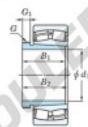

Roulement à rotules sur rouleaux 24136RHAK30-AH24136-JTEKT - 24136RHAK30-AH24136-JTEKT

<https://www.123roulement.ch/roulement-palier/roulement-rouleaux/rotules/24136rhak30-ah24136-jtekt>

Boundary dimensions

CARACTÉRISTIQUES PRODUIT

Marque	JTEKT
N° Ean13	3616060793645
Diam. intérieur	170 mm
Diam. extérieur	300 mm
Epaisseur	118 mm
Vitesse limite	1100 rpm
Charge dynamique	1510 kN
Charge statique	2240 kN
Conditionnement	1

contact@123roulement.ch

+33 359 36 04 90

CRT4 de Lesquin 60 Rue Du Haut De Sainghin 59273 Fretin FRANCE