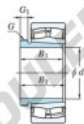

Roulement à rotules sur rouleaux 23238RRK-AH3238-JTEKT - 23238RRK-AH3238-JTEKT

<https://www.123roulement.ch/roulement-palier/roulement-rouleaux/rotules/23238rrk-ah3238-jtekt>

Boundary dimensions

CARACTÉRISTIQUES PRODUIT

Marque	JTEKT
N° Ean13	3616060793836
Diam. intérieur	180 mm
Diam. extérieur	340 mm
Epaisseur	120 mm
Vitesse limite	1000 rpm
Charge dynamique	1830 kN
Charge statique	2370 kN
Conditionnement	1

contact@123roulement.ch

+33 359 36 04 90

CRT4 de Lesquin 60 Rue Du Haut De Sainghin 59273 Fretin FRANCE