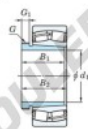

Roulement à rotules sur rouleaux 22240RRK-AH2240-JTEKT - 22240RRK-AH2240-JTEKT

<https://www.123roulement.ch/roulement-palier/roulement-rouleaux/rotules/22240rrk-ah2240-jtekt>

Boundary dimensions

CARACTÉRISTIQUES PRODUIT

Marque	JTEKT
N° Ean13	3616060793966
Diam. intérieur	190 mm
Diam. extérieur	360 mm
Epaisseur	98 mm
Vitesse limite	930 rpm
Charge dynamique	1620 kN
Charge statique	2050 kN
Conditionnement	1

contact@123roulement.ch

+33 359 36 04 90

CRT4 de Lesquin 60 Rue Du Haut De Sainghin 59273 Fretin FRANCE