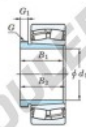

Roulement à rotules sur rouleaux 24044RRK30-AH24044-JTEKT - 24044RRK30-AH24044-JTEKT

<https://www.123roulement.ch/roulement-palier/roulement-rouleaux/rotules/24044rrk30-ah24044-jtekt>

Boundary dimensions

CARACTÉRISTIQUES PRODUIT

Marque	JTEKT
N° Ean13	3616060794055
Diam. intérieur	200 mm
Diam. extérieur	340 mm
Epaisseur	118 mm
Vitesse limite	950 rpm
Charge dynamique	1660 kN
Charge statique	2480 kN
Conditionnement	1

contact@123roulement.ch

+33 359 36 04 90

CRT4 de Lesquin 60 Rue Du Haut De Sainghin 59273 Fretin FRANCE