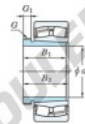

Bearing No.	Boundary dimensions(mm)				Basic load ratings(kN)		Limiting speeds(rpm)	
	d1	d2	d3	d4	C	C0	Cr	Ca
24144RHAK30+AH24144	200	370	150	4	2330	3550	880	1200

### CARACTÉRISTIQUES PRODUIT

Marque	JTEKT
N° Ean13	3616060794093
Diam. intérieur	200 mm
Diam. extérieur	370 mm
Epaisseur	150 mm
Vitesse limite	880 rpm
Charge dynamique	2330 kN
Charge statique	3550 kN
Conditionnement	1