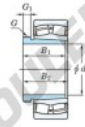

Roulement à rotules sur rouleaux 22344RK-AH2344-JTEKT - 22344RK-AH2344-JTEKT

<https://www.123roulement.ch/roulement-palier/roulement-rouleaux/rotules/22344rk-ah2344-jtekt>

Boundary dimensions

CARACTÉRISTIQUES PRODUIT

Marque	JTEKT
N° Ean13	3616060794178
Diam. intérieur	200 mm
Diam. extérieur	460 mm
Epaisseur	145 mm
Vitesse limite	720 rpm
Charge dynamique	2980 kN
Charge statique	3380 kN
Conditionnement	1

contact@123roulement.ch

+33 359 36 04 90

CRT4 de Lesquin 60 Rue Du Haut De Sainghin 59273 Fretin FRANCE