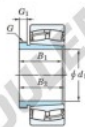

Roulement à rotules sur rouleaux 23048RRK-AH3048-JTEKT - 23048RRK-AH3048-JTEKT

<https://www.123roulement.ch/roulement-palier/roulement-rouleaux/rotules/23048rrk-ah3048-jtekt>

Boundary dimensions

CARACTÉRISTIQUES PRODUIT

Marque	JTEKT
N° Ean13	3616060794208
Diam. intérieur	220 mm
Diam. intérieur	8.661" inch
Diam. extérieur	360 mm
Diam. extérieur	14.173" inch
Epaisseur	92 mm
Epaisseur	3.622" inch
Vitesse limite	860 rpm
Charge dynamique	1480 kN
Charge statique	2190 kN
Conditionnement	1

contact@123roulement.ch

+33 359 36 04 90

CRT4 de Lesquin 60 Rue Du Haut De Sainghin 59273 Fretin FRANCE