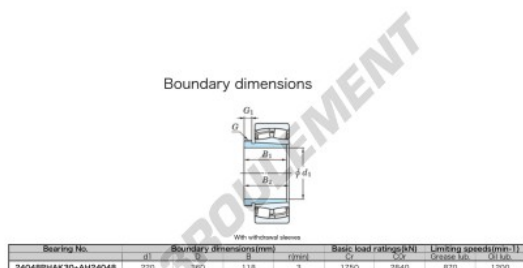

Roulement à rotules sur rouleaux 24048RHAK30-AH24048-JTEKT - 24048RHAK30-AH24048-JTEKT

<https://www.123roulement.ch/roulement-palier/roulement-rouleaux/rotules/24048rhak30-ah24048-jtekt>

CARACTÉRISTIQUES PRODUIT

Marque	JTEKT
N° Ean13	3616060794222
Diam. intérieur	220 mm
Diam. intérieur	8.661" inch
Diam. extérieur	360 mm
Diam. extérieur	14.173" inch
Epaisseur	118 mm
Epaisseur	4.646" inch
Vitesse limite	870 rpm
Charge dynamique	1750 kN
Charge statique	2840 kN
Conditionnement	1

contact@123roulement.ch

+33 359 36 04 90

CRT4 de Lesquin 60 Rue Du Haut De Sainghin 59273 Fretin FRANCE