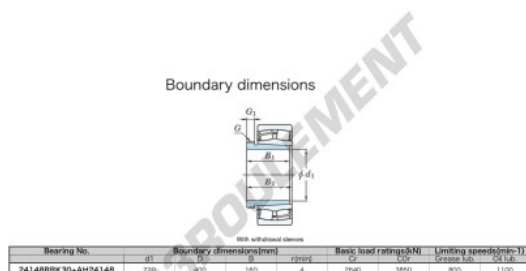

Roulement à rotules sur rouleaux 24148RRK30-AH24148-JTEKT - 24148RRK30-AH24148-JTEKT

<https://www.123roulement.ch/roulement-palier/roulement-rouleaux/rotules/24148rrk30-ah24148-jtekt>

CARACTÉRISTIQUES PRODUIT

Marque	JTEKT
N° Ean13	3616060794253
Diam. intérieur	220 mm
Diam. extérieur	400 mm
Epaisseur	160 mm
Vitesse limite	800 rpm
Charge dynamique	2640 kN
Charge statique	3850 kN
Conditionnement	1

contact@123roulement.ch

+33 359 36 04 90

CRT4 de Lesquin 60 Rue Du Haut De Sainghin 59273 Fretin FRANCE