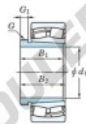

Roulement à rotules sur rouleaux 23152RRK30-AH3152-JTEKT - 23152RRK30-AH3152-JTEKT

<https://www.123roulement.ch/roulement-palier/roulement-rouleaux/rotules/23152rrk30-ah3152-jtekt>

Boundary dimensions

CARACTÉRISTIQUES PRODUIT

Marque	JTEKT
N° Ean13	3616060794383
Diam. intérieur	240 mm
Diam. extérieur	440 mm
Epaisseur	144 mm
Vitesse limite	710 rpm
Charge dynamique	2760 kN
Charge statique	3850 kN
Conditionnement	1

contact@123roulement.ch

+33 359 36 04 90

CRT4 de Lesquin 60 Rue Du Haut De Sainghin 59273 Fretin FRANCE