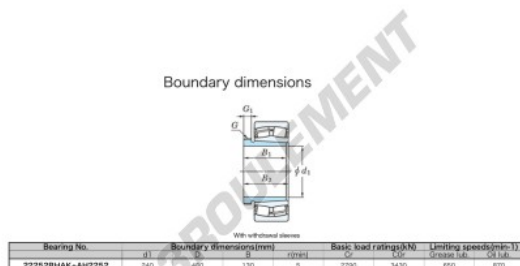

Roulement à rotules sur rouleaux
22252RHAK-AH2252-JTEKT - 22252RHAK-AH2252-JTEKT
<https://www.123roulement.ch/roulement-palier/roulement-rouleaux/rotules/22252rhak-ah2252-jtekt>

CARACTÉRISTIQUES PRODUIT

Marque	JTEKT
N° Ean13	3616060794420
Diam. intérieur	240 mm
Diam. extérieur	480 mm
Epaisseur	130 mm
Vitesse limite	650 rpm
Charge dynamique	2790 kN
Charge statique	3430 kN
Conditionnement	1

contact@123roulement.ch

+33 359 36 04 90

CRT4 de Lesquin 60 Rue Du Haut De Sainghin 59273 Fretin FRANCE