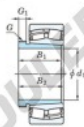

Roulement à rotules sur rouleaux 23056RK-AH3056-JTEKT - 23056RK-AH3056-JTEKT

<https://www.123roulement.ch/roulement-palier/roulement-rouleaux/rotules/23056rk-ah3056-jtekt>

Boundary dimensions

CARACTÉRISTIQUES PRODUIT

Marque	JTEKT
N° Ean13	3616060794499
Diam. intérieur	260 mm
Diam. extérieur	420 mm
Epaisseur	106 mm
Vitesse limite	710 rpm
Charge dynamique	1790 kN
Charge statique	2860 kN
Conditionnement	1

contact@123roulement.ch

+33 359 36 04 90

CRT4 de Lesquin 60 Rue Du Haut De Sainghin 59273 Fretin FRANCE