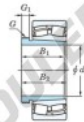

Roulement à rotules sur rouleaux 24156RHAK-AH24156-JTEKT - 24156RHAK-AH24156-JTEKT

<https://www.123roulement.ch/roulement-palier/roulement-rouleaux/rotules/24156rhak-ah24156-jtekt>

Boundary dimensions

CARACTÉRISTIQUES PRODUIT

Marque	JTEKT
N° Ean13	3616060794550
Diam. intérieur	260 mm
Diam. extérieur	460 mm
Epaisseur	180 mm
Vitesse limite	660 rpm
Charge dynamique	3320 kN
Charge statique	5240 kN
Conditionnement	1

contact@123roulement.ch

+33 359 36 04 90

CRT4 de Lesquin 60 Rue Du Haut De Sainghin 59273 Fretin FRANCE