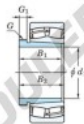

Roulement à rotules sur rouleaux 23256RK-AH2356-JTEKT - 23256RK-AH2356-JTEKT

<https://www.123roulement.ch/roulement-palier/roulement-rouleaux/rotules/23256rk-ah2356-jtekt>

Boundary dimensions

CARACTÉRISTIQUES PRODUIT

Marque	JTEKT
N° Ean13	3616060794598
Diam. intérieur	260 mm
Diam. extérieur	500 mm
Epaisseur	176 mm
Vitesse limite	610 rpm
Charge dynamique	3370 kN
Charge statique	4910 kN
Conditionnement	1

contact@123roulement.ch

+33 359 36 04 90

CRT4 de Lesquin 60 Rue Du Haut De Sainghin 59273 Fretin FRANCE