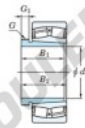

Roulement à rotules sur rouleaux 22356RHAK-AH2356-JTEKT - 22356RHAK-AH2356-JTEKT

<https://www.123roulement.ch/roulement-palier/roulement-rouleaux/rotules/22356rhak-ah2356-jtekt>

Boundary dimensions

CARACTÉRISTIQUES PRODUIT

Marque	JTEKT
N° Ean13	3616060794628
Diam. intérieur	260 mm
Diam. intérieur	10.236" inch
Diam. extérieur	580 mm
Diam. extérieur	22.835" inch
Epaisseur	175 mm
Epaisseur	6.89" inch
Vitesse limite	530 rpm
Charge dynamique	4390 kN
Charge statique	5260 kN
Conditionnement	1

contact@123roulement.ch

+33 359 36 04 90

CRT4 de Lesquin 60 Rue Du Haut De Sainghin 59273 Fretin FRANCE