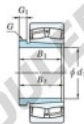

Roulement à rotules sur rouleaux 24160RHAK30-AH24160-JTEKT - 24160RHAK30-AH24160-JTEKT

<https://www.123roulement.ch/roulement-palier/roulement-rouleaux/rotules/24160rhak30-ah24160-jtekt>

Boundary dimensions

CARACTÉRISTIQUES PRODUIT

Marque	JTEKT
N° Ean13	3616060794703
Diam. intérieur	280 mm
Diam. extérieur	500 mm
Epaisseur	200 mm
Vitesse limite	590 rpm
Charge dynamique	4030 kN
Charge statique	6420 kN
Conditionnement	1

contact@123roulement.ch

+33 359 36 04 90

CRT4 de Lesquin 60 Rue Du Haut De Sainghin 59273 Fretin FRANCE