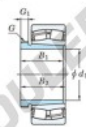

Roulement à rotules sur rouleaux 23164RK-AH3164-JTEKT - 23164RK-AH3164-JTEKT

<https://www.123roulement.ch/roulement-palier/roulement-rouleaux/rotules/23164rk-ah3164-jtekt>

Boundary dimensions

CARACTÉRISTIQUES PRODUIT

Marque	JTEKT
N° Ean13	3616060796035
Diam. intérieur	300 mm
Diam. extérieur	540 mm
Epaisseur	176 mm
Vitesse limite	530 rpm
Charge dynamique	3650 kN
Charge statique	5700 kN
Conditionnement	1

contact@123roulement.ch

+33 359 36 04 90

CRT4 de Lesquin 60 Rue Du Haut De Sainghin 59273 Fretin FRANCE