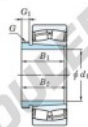

Roulement à rotules sur rouleaux 23968RK-AH3968-JTEKT - 23968RK-AH3968-JTEKT

<https://www.123roulement.ch/roulement-palier/roulement-rouleaux/rotules/23968rk-ah3968-jtekt>

Boundary dimensions

CARACTÉRISTIQUES PRODUIT

Marque	JTEKT
N° Ean13	3616060796103
Diam. intérieur	320 mm
Diam. extérieur	460 mm
Epaisseur	90 mm
Vitesse limite	590 rpm
Charge dynamique	1680 kN
Charge statique	2980 kN
Conditionnement	1

contact@123roulement.ch

+33 359 36 04 90

CRT4 de Lesquin 60 Rue Du Haut De Sainghin 59273 Fretin FRANCE