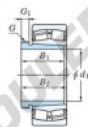

Roulement à rotules sur rouleaux 23068RK-AH3068-JTEKT - 23068RK-AH3068-JTEKT

<https://www.123roulement.ch/roulement-palier/roulement-rouleaux/rotules/23068rk-ah3068-jtekt>

Boundary dimensions

CARACTÉRISTIQUES PRODUIT

Marque	JTEKT
N° Ean13	3616060796110
Diam. intérieur	320 mm
Diam. extérieur	520 mm
Epaisseur	133 mm
Vitesse limite	530 rpm
Charge dynamique	2670 kN
Charge statique	4330 kN
Conditionnement	1

contact@123roulement.ch

+33 359 36 04 90

CRT4 de Lesquin 60 Rue Du Haut De Sainghin 59273 Fretin FRANCE