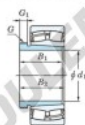

Roulement à rotules sur rouleaux 23272RK-AH3272-JTEKT - 23272RK-AH3272-JTEKT

<https://www.123roulement.ch/roulement-palier/roulement-rouleaux/rotules/23272rk-ah3272-jtekt>

Boundary dimensions

CARACTÉRISTIQUES PRODUIT

Marque	JTEKT
N° Ean13	3616060796271
Diam. intérieur	340 mm
Diam. extérieur	650 mm
Epaisseur	232 mm
Vitesse limite	410 rpm
Charge dynamique	6080 kN
Charge statique	8810 kN
Conditionnement	1

contact@123roulement.ch

+33 359 36 04 90

CRT4 de Lesquin 60 Rue Du Haut De Sainghin 59273 Fretin FRANCE